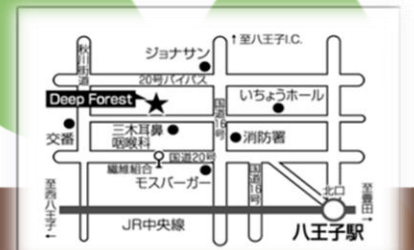

時間：午後 2 時～4 時

場所：ディープフォレスト (平岡町 4-2) 参加費：100 円

申込み・問い合わせ：高齢者あんしん相談センター大横 ☎634-8666

～こんなことしました～

2/13 ケアマネ学習会
認知症についての 3 回シリーズの学習会でした。

2/27 八王子法人会さん
で認知症サポーター養成講座を行いました。

2/27 おおよこ毎日
体操測定会
「次は 6 月の測定会頑張るぞー」

1/16 「多摩友の会」
台町支部さんで認知症のお話をしました。